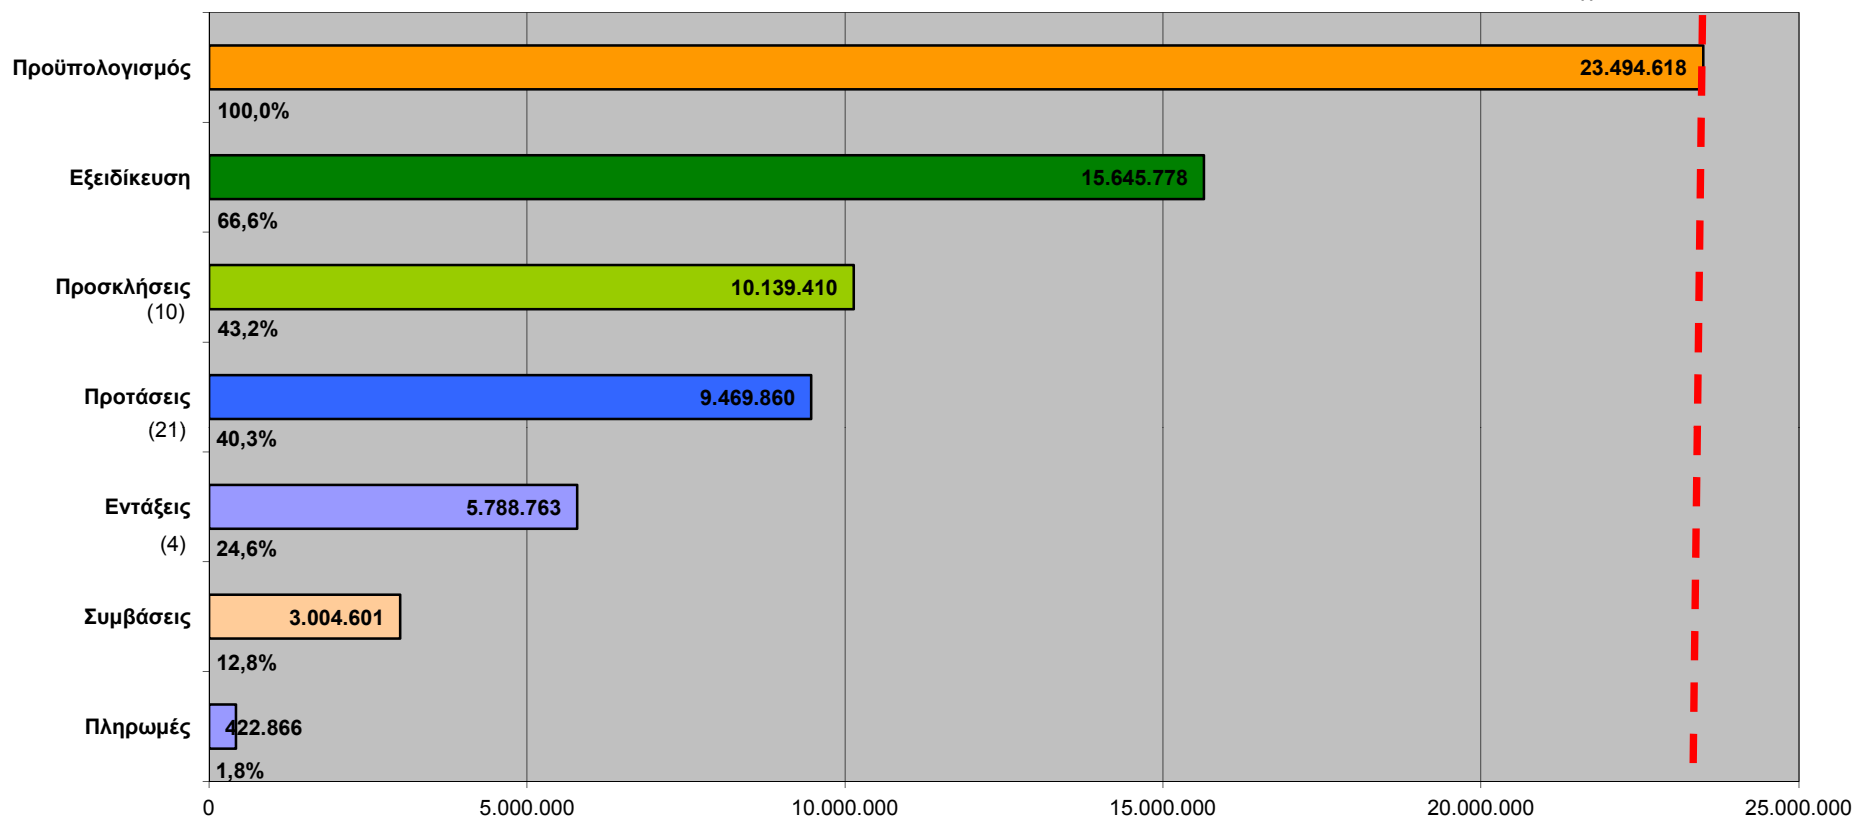

ΕΠΙΧΕΙΡΗΣΙΑΚΟ ΠΡΟΓΡΑΜΜΑ ΔΥΤΙΚΗΣ ΜΑΚΕΔΟΝΙΑΣ Διάγραμμα Συνολικής Πορείας Υλοποίησης του Προγράμματος (ΕΚΤ)

Στοιχεία ΟΠΣ - 30.09.2016

Διάγραμμα Δ1 (ΕΚΤ) 2016-09-30

Ευρωπαϊκή Ένωση

Με την συγχρηματοδότηση
της Ελλάδας και της Ευρωπαϊκής Ένωσης