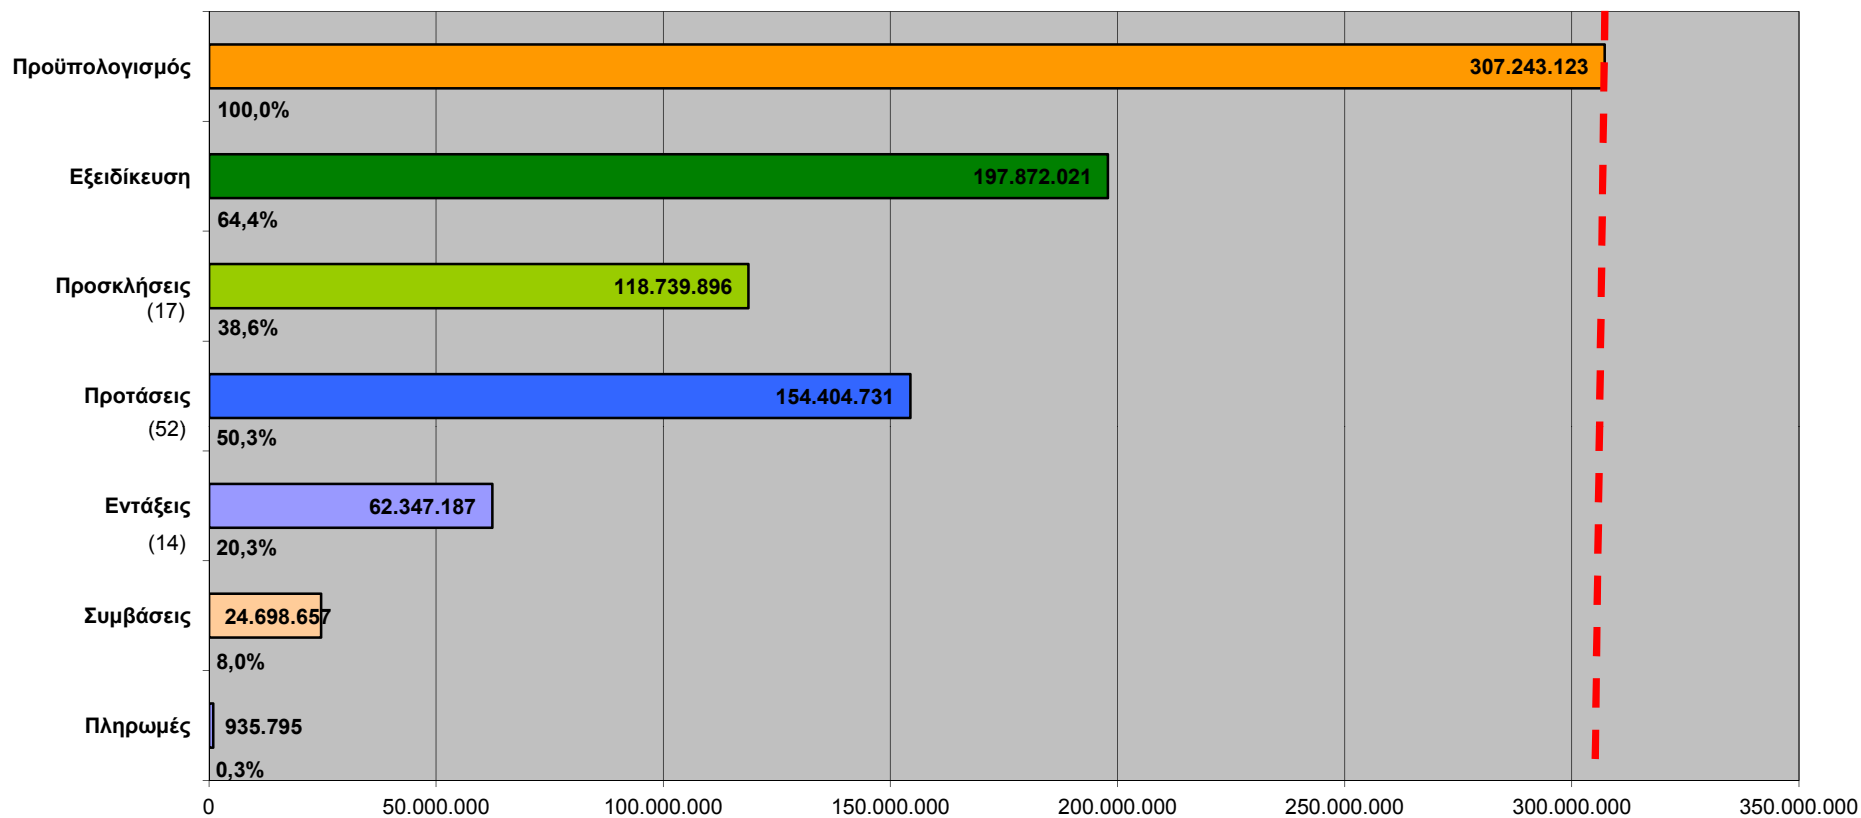

ΕΠΙΧΕΙΡΗΣΙΑΚΟ ΠΡΟΓΡΑΜΜΑ ΔΥΤΙΚΗΣ ΜΑΚΕΔΟΝΙΑΣ Διάγραμμα Συνολικής Πορείας Υλοποίησης του Προγράμματος

Στοιχεία ΟΠΣ - 30.09.2016

Διάγραμμα Δ1 2016-09-30

Ευρωπαϊκή Ένωση

Με την συγχρηματοδότηση
της Ελλάδας και της Ευρωπαϊκής Ένωσης

ΕΠΙΧΕΙΡΗΣΙΑΚΟ ΠΡΟΓΡΑΜΜΑ ΔΥΤΙΚΗΣ ΜΑΚΕΔΟΝΙΑΣ
Διάγραμμα Συνολικής Πορείας Υλοποίησης του Προγράμματος (ΕΤΠΑ)

Στοιχεία ΟΠΣ - 30.09.2016

ΕΠΙΧΕΙΡΗΣΙΑΚΟ ΠΡΟΓΡΑΜΜΑ ΔΥΤΙΚΗΣ ΜΑΚΕΔΟΝΙΑΣ Διάγραμμα Συνολικής Πορείας Υλοποίησης του Προγράμματος (ΕΚΤ)