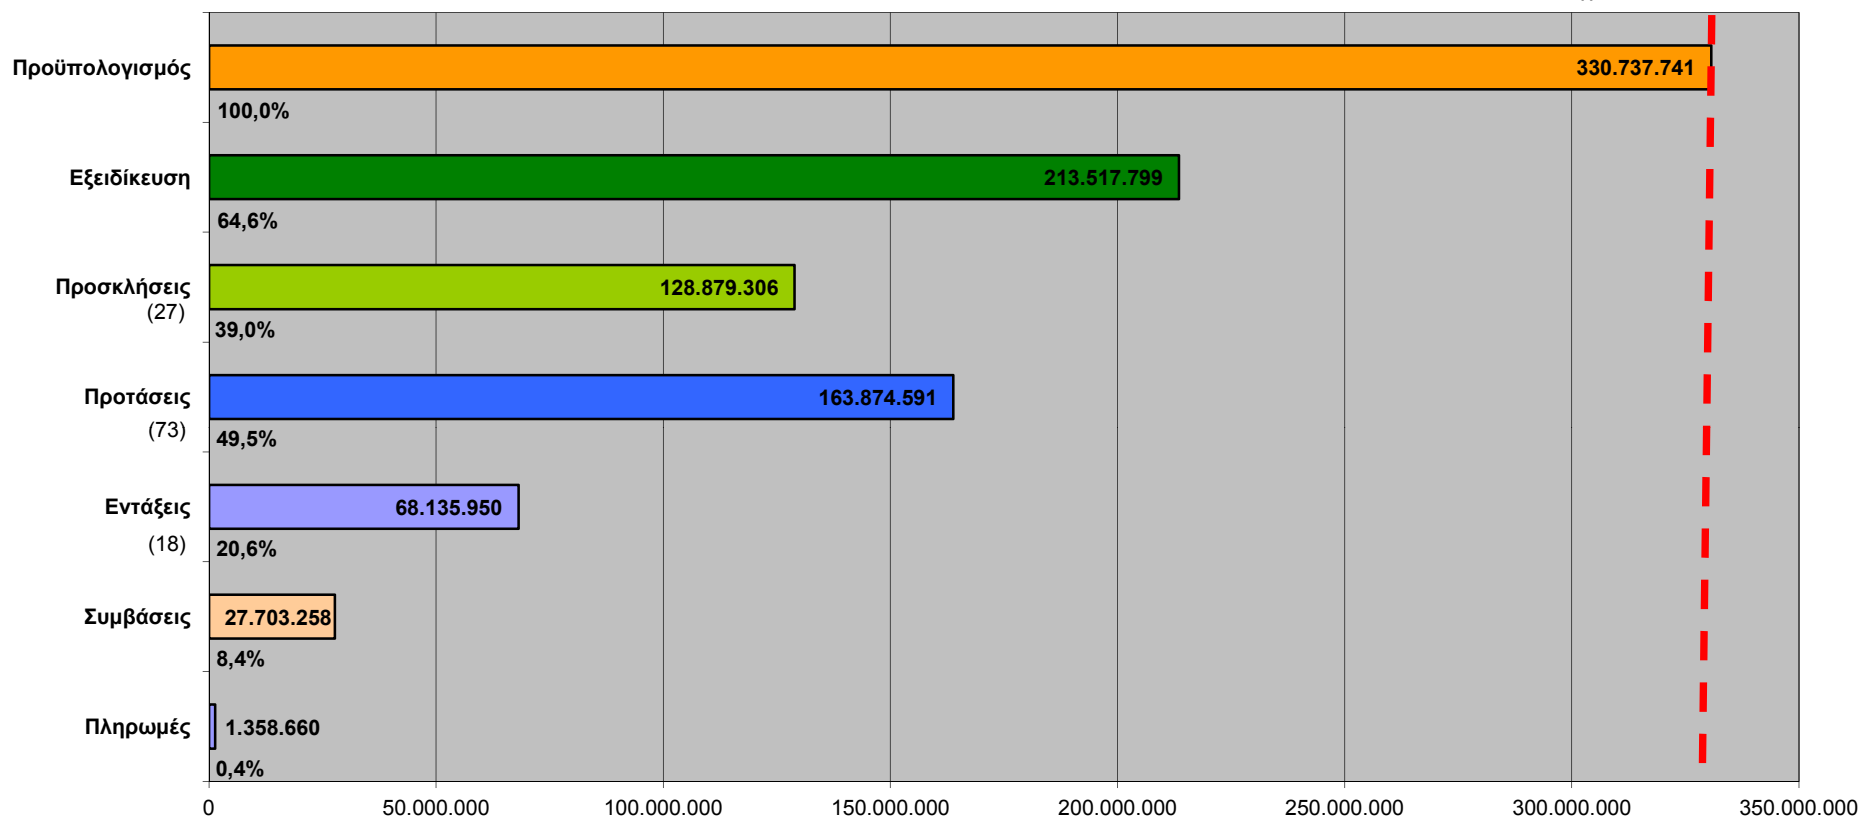

ΕΠΙΧΕΙΡΗΣΙΑΚΟ ΠΡΟΓΡΑΜΜΑ ΔΥΤΙΚΗΣ ΜΑΚΕΔΟΝΙΑΣ Διάγραμμα Συνολικής Πορείας Υλοποίησης του Προγράμματος

Στοιχεία ΟΠΣ - 30.09.2016

Διάγραμμα Δ1 2016-09-30

Ευρωπαϊκή Ένωση

Με την συγχρηματοδότηση
της Ελλάδας και της Ευρωπαϊκής Ένωσης

ΕΠΙΧΕΙΡΗΣΙΑΚΟ ΠΡΟΓΡΑΜΜΑ ΔΥΤΙΚΗΣ ΜΑΚΕΔΟΝΙΑΣ
Διάγραμμα Συνολικής Πορείας Υλοποίησης του Προγράμματος (ΕΤΠΑ)

Στοιχεία ΟΠΣ - 30.09.2016

ΕΠΙΧΕΙΡΗΣΙΑΚΟ ΠΡΟΓΡΑΜΜΑ ΔΥΤΙΚΗΣ ΜΑΚΕΔΟΝΙΑΣ Διάγραμμα Συνολικής Πορείας Υλοποίησης του Προγράμματος (ΕΚΤ)